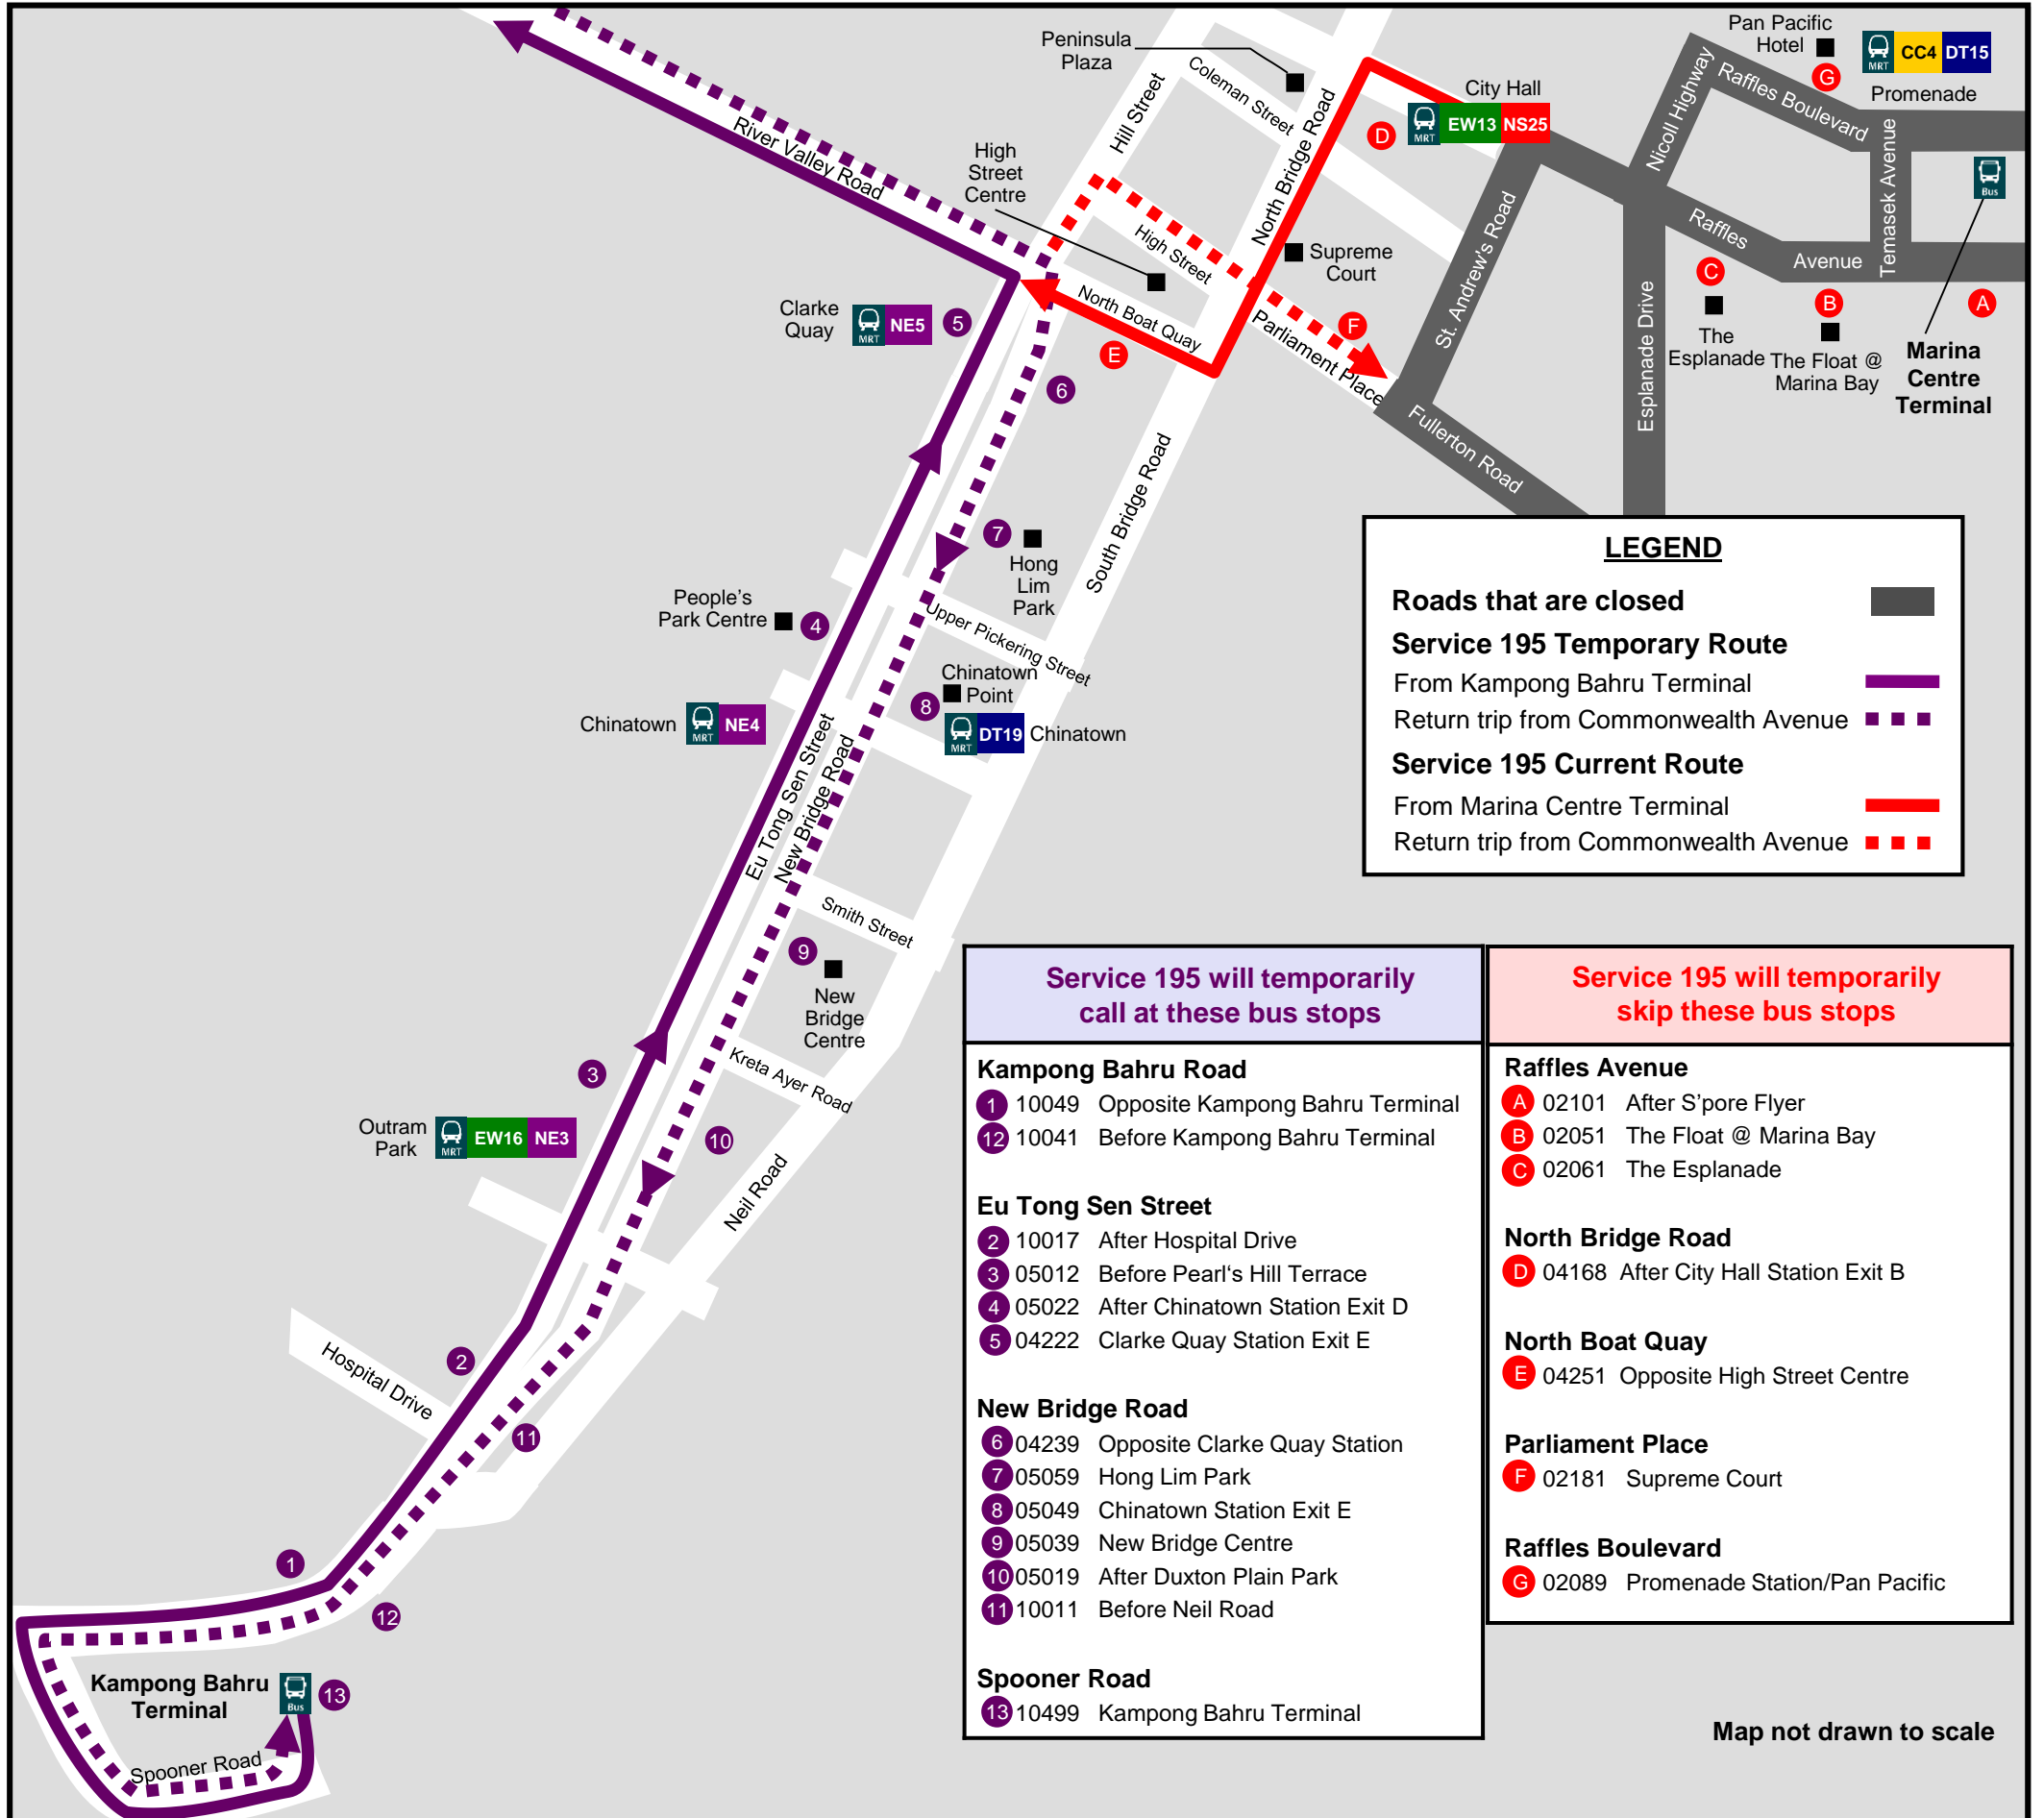

TEMPORARY ROUTE DIVERSION

巴士路线暂时改道 Lencongan Laluan Sementara தற்காலிக மாற்றுப்பாதை

2022 Formula One™ Singapore Grand Prix

195

Wednesday, 28 September to
Monday, 3 October 2022

Due to road closures for the event, the route of Service 195 will be temporarily amended to operate from the Kampong Bahru Terminal instead of the Marina Centre Terminal.

由于活动期间，受道路关闭影响，195号巴士的发车地点将从滨海中心巴士总站，改为甘榜峇鲁巴士总站。

Disebabkan penutupan jalan bagi acara tersebut, buat sementara waktu laluan Perkhidmatan 195 akan diubah untuk beroperasi dari Terminal Kampong Bahru dan bukan dari Pusat Terminal Marina.

இந்நிகழ்ச்சிக்காக சாலைகள் மூடப்படுவதால், சேவை 195 மரினா சென்டர் முனையத்திற்குப் பதிலாக கம்போங் பாரு முனையத்திலிருந்து செயல்படும் வகையில் பயணப்பாதையில் தற்காலிக மாற்றம் செய்யப்படும்.

We apologise for any inconvenience caused. 不便之处，敬请原谅 Kami memohon maaf atas sebarang kesulitan yang timbul இதனால் ஏற்படும் சிரமத்திற்கு மன்னிக்கவும்